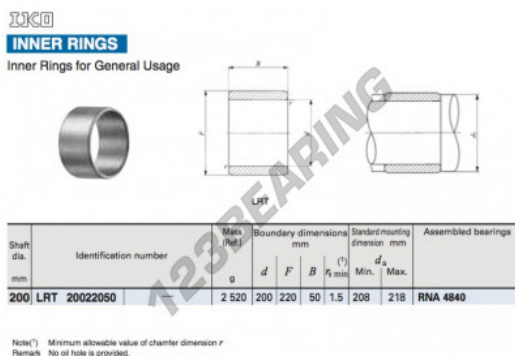

## Anel interno LRT20022050-IKO - LRT20022050-IKO

<https://www.123rolamento.pt/rolamento-mancal/rolamento-agulhas/anel-interno/lrt20022050-iko>

### CARACTERÍSTICAS DO PRODUTO

Marca	IKO
Nº Ean13	3663952406350
Diâmetro interior	200 mm
Diâmetro exterior	220 mm
Espessura	50 mm
Tipo	LRT
Embalagem	1

[contato@123rolamento.pt](mailto:contato@123rolamento.pt)