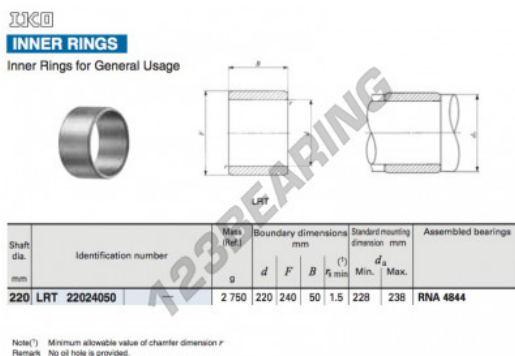

Anel interno LRT22024050-IKO - LRT22024050-IKO

<https://www.123rolamento.pt/rolamento-mancal/rolamento-agulhas/anel-interno/lrt22024050-iko>

CARACTERÍSTICAS DO PRODUTO

Marca	IKO
Nº Ean13	3663952406374
Diâmetro interior	220 mm
Diâmetro exterior	240 mm
Espessura	50 mm
Tipo	LRT
Embalagem	1