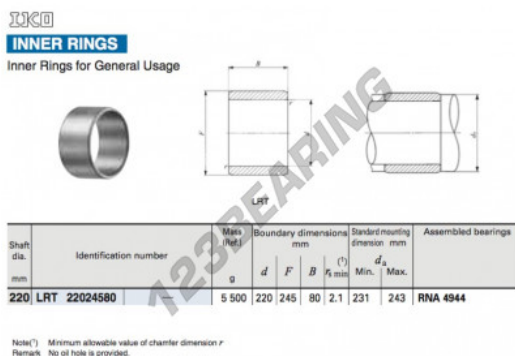

Anel interno LRT22024580-IKO - LRT22024580-IKO

<https://www.123rolamento.pt/rolamento-mancal/rolamento-agulhas/anel-interno/lrt22024580-iko>

CARACTERÍSTICAS DO PRODUTO

Marca	IKO
N° Ean13	3663952406381
Diâmetro interior	220 mm
Diâmetro exterior	245 mm
Espessura	80 mm
Tipo	-
Peso	5500 g
Embalagem	-