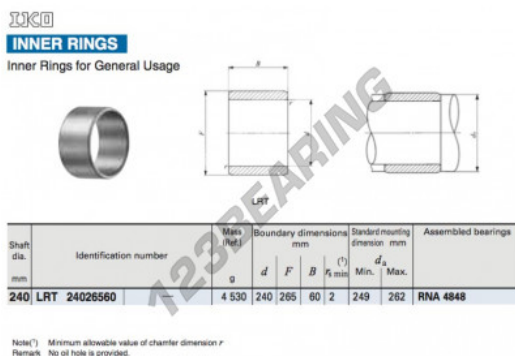

Anel interno LRT24026560-IKO - LRT24026560-IKO

<https://www.123rolamento.pt/rolamento-mancal/rolamento-agulhas/anel-interno/lrt24026560-iko>

CARACTERÍSTICAS DO PRODUTO

Marca	IKO
Nº Ean13	3663952406398
Diâmetro interior	240 mm
Diâmetro exterior	265 mm
Espessura	60 mm
Tipo	LRT
Peso	4554 g
Embalagem	1