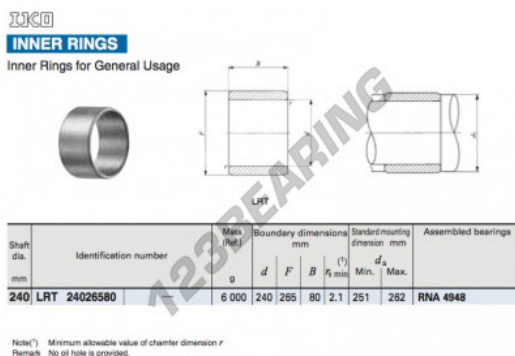

Anel interno LRT24026580-IKO - LRT24026580-IKO

<https://www.123rolamento.pt/rolamento-mancal/rolamento-agulhas/anel-interno/lrt24026580-iko>

CARACTERÍSTICAS DO PRODUTO

Marca	IKO
N° Ean13	3616060457967
Diâmetro interior	240 mm
Diâmetro exterior	265 mm
Espessura	80 mm
Tipo	LRT
Embalagem	1