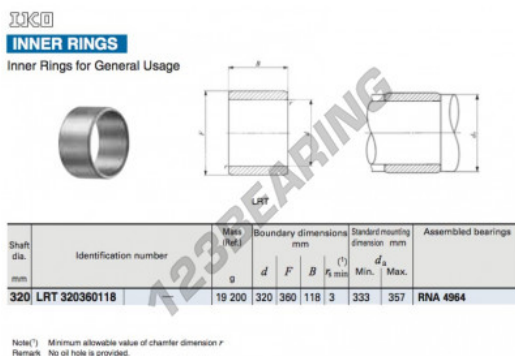

Anel interno LRT320360118-IKO - LRT320360118-IKO

<https://www.123rolamento.pt/rolamento-mancal/rolamento-agulhas/anel-interno/lrt320360118-iko>

CARACTERÍSTICAS DO PRODUTO

Marca	IKO
Nº Ean13	3663952406473
Diâmetro interior	320 mm
Diâmetro exterior	360 mm
Espessura	118 mm
Tipo	LRT
Embalagem	1