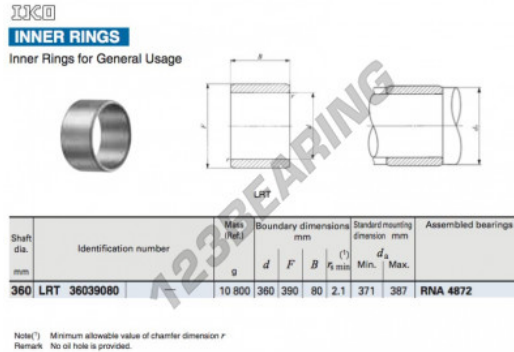

Anel interno LRT36039080-IKO - LRT36039080-IKO

<https://www.123rolamento.pt/rolamento-mancal/rolamento-agulhas/anel-interno/lrt36039080-iko>

CARACTERÍSTICAS DO PRODUTO

Marca	IKO
N° Ean13	3663952406930
Diâmetro interior	360 mm
Diâmetro exterior	390 mm
Espessura	80 mm
Tipo	-
Embalagem	-