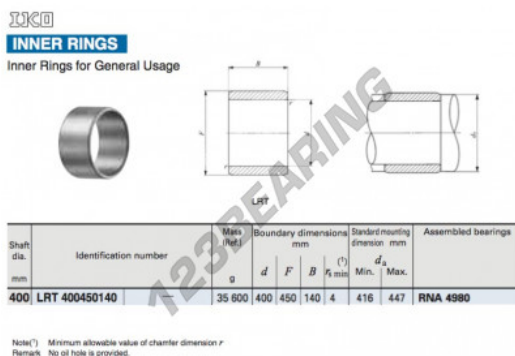

Anel interno LRT400450140-IKO - LRT400450140-IKO

<https://www.123rolamento.pt/rolamento-mancal/rolamento-agulhas/anel-interno/lrt400450140-iko>

CARACTERÍSTICAS DO PRODUTO

Marca	IKO
Nº Ean13	3663952406978
Diâmetro interior	400 mm
Diâmetro exterior	450 mm
Espessura	140 mm
Tipo	LRT
Embalagem	1