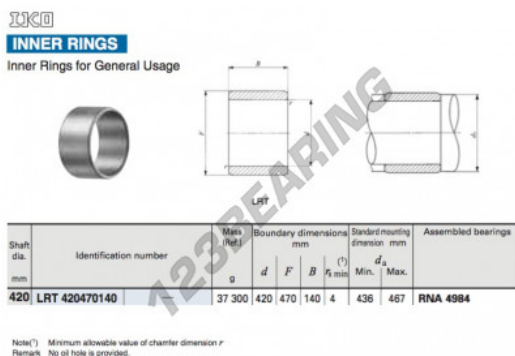

Anel interno LRT420470140-IKO - LRT420470140-IKO

<https://www.123rolamento.pt/rolamento-mancal/rolamento-agulhas/anel-interno/lrt420470140-iko>

CARACTERÍSTICAS DO PRODUTO

Marca	IKO
Nº Ean13	3663952406985
Diâmetro interior	420 mm
Diâmetro exterior	470 mm
Espessura	140 mm
Tipo	LRT
Embalagem	1