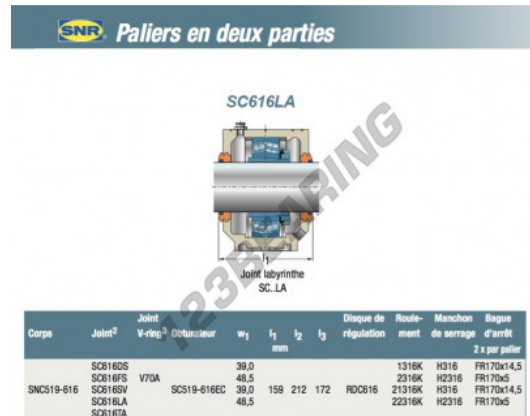

Acessórios de mancal SC616LA-SNR - SC616LA-SNR

<https://www.123rolamento.pt/rolamento-mancal/mancal/acessorios/sc616la-snr>

CARACTERÍSTICAS DO PRODUTO

| | |
|-----------|---------------|
| Marca | SNR |
| Nº Ean13 | 3663952412962 |
| Embalagem | 1 |