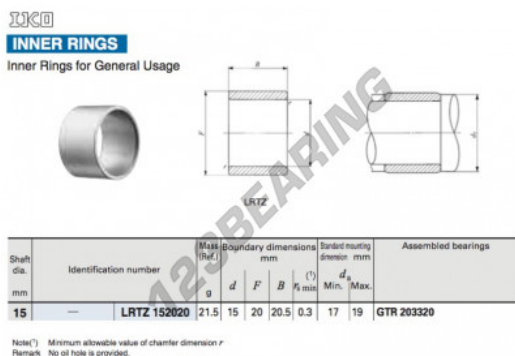

Anel interno LRTZ152020-IKO - LRTZ152020-IKO

<https://www.123rolamento.pt/rolamento-mancal/rolamento-agulhas/anel-interno/lrtz152020-iko>

CARACTERÍSTICAS DO PRODUTO

Marca	IKO
N° Ean13	3663952417646
Diâmetro interior	15 mm
Diâmetro exterior	20 mm
Espessura	20 mm
Embalagem	1