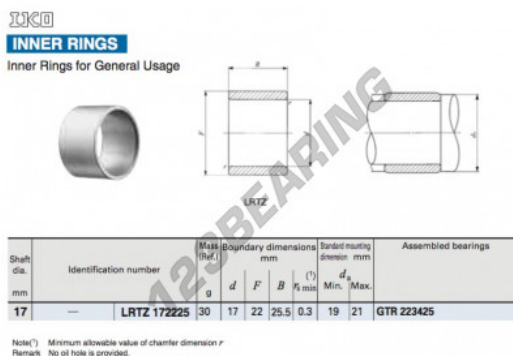

Anel interno LRTZ172225-IKO - LRTZ172225-IKO

<https://www.123rolamento.pt/rolamento-mancal/rolamento-agulhas/anel-interno/lrtz172225-iko>

CARACTERÍSTICAS DO PRODUTO

Marca	IKO
N° Ean13	3663952417684
Diâmetro interior	17 mm
Diâmetro exterior	22 mm
Espessura	25 mm
Embalagem	1