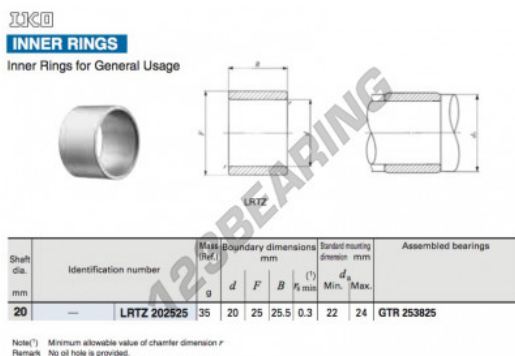

Anel interno LRTZ202525-IKO - LRTZ202525-IKO

<https://www.123rolamento.pt/rolamento-mancal/rolamento-agulhas/anel-interno/lrtz202525-iko>

CARACTERÍSTICAS DO PRODUTO

Marca	IKO
N° Ean13	3616060458179
Diâmetro interior	20 mm
Diâmetro exterior	25 mm
Espessura	25.5 mm
Tipo	IR
Embalagem	1