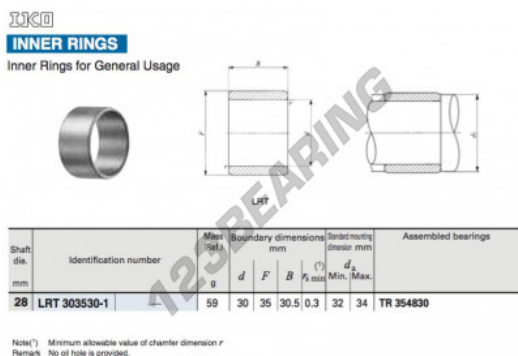

## Anel interno LRT303530-1-IKO - LRT303530-1-IKO

<https://www.123rolamento.pt/rolamento-mancal/rolamento-agulhas/anel-interno/lrt303530-1-iko>

## CARACTERÍSTICAS DO PRODUTO

|                   |               |
|-------------------|---------------|
| Marca             | IKO           |
| N° Ean13          | 3663952418049 |
| Diâmetro interior | 30 mm         |
| Diâmetro exterior | 35 mm         |
| Espessura         | 30.5 mm       |
| Embalagem         | 1             |