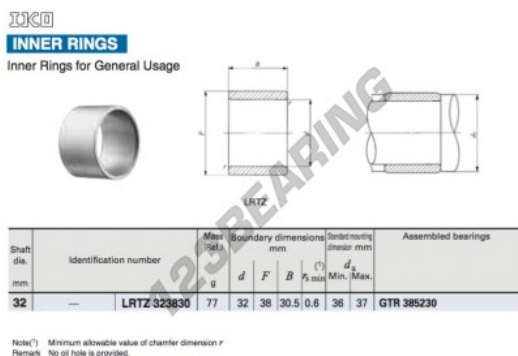

## Anel interno LRTZ323830-IKO - LRTZ323830-IKO

<https://www.123rolamento.pt/rolamento-mancal/rolamento-agulhas/anel-interno/lrtz323830-iko>

### CARACTERÍSTICAS DO PRODUTO

Marca	IKO
Nº Ean13	3663952418186
Diâmetro interior	32 mm
Diâmetro exterior	38 mm
Espessura	30 mm
Tipo	-
Peso	90 g
Embalagem	-
Padrão	-

[contato@123rolamento.pt](mailto:contato@123rolamento.pt)