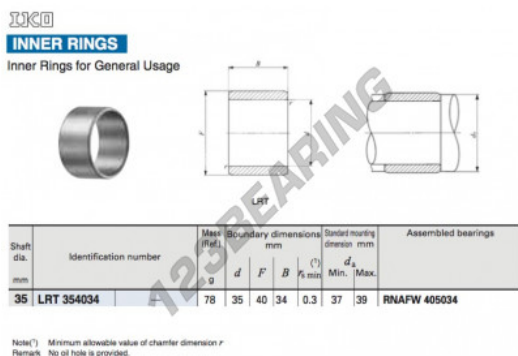

## Anel interno LRT354034-IKO - LRT354034-IKO

<https://www.123rolamento.pt/rolamento-mancal/rolamento-agulhas/anel-interno/lrt354034-iko>

### CARACTERÍSTICAS DO PRODUTO

Marca	IKO
Nº Ean13	3663952418247
Diâmetro interior	35 mm
Diâmetro exterior	40 mm
Espessura	34 mm
Tipo	IR
Peso	70 g
Embalagem	1
Padrão	Nenhuma norma

[contato@123rolamento.pt](mailto:contato@123rolamento.pt)