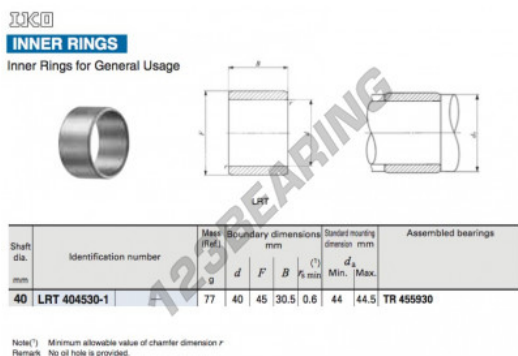

## Anel interno LRT404530-1-IKO - LRT404530-1-IKO

<https://www.123rolamento.pt/rolamento-mancal/rolamento-agulhas/anel-interno/lrt404530-1-iko>

## CARACTERÍSTICAS DO PRODUTO

Marca	IKO
N° Ean13	3663952418346
Diâmetro interior	40 mm
Diâmetro exterior	45 mm
Espessura	30.5 mm
Embalagem	1

[contato@123rolamento.pt](mailto:contato@123rolamento.pt)

CRT4 de Lesquin 60 Rue Du Haut De Sainghin 59273 Fretin FRANCE