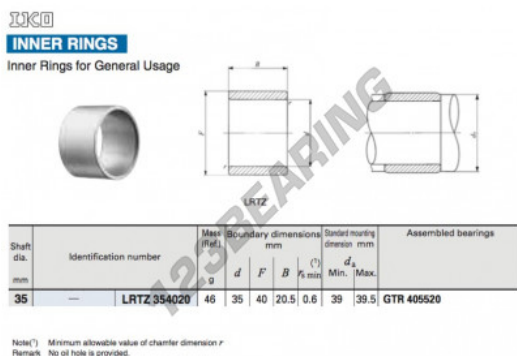

Anel interno LRTZ354020-IKO - LRTZ354020-IKO

<https://www.123rolamento.pt/rolamento-mancal/rolamento-agulhas/anel-interno/lrtz354020-iko>

CARACTERÍSTICAS DO PRODUTO

Marca	IKO
Nº Ean13	3663952418391
Diâmetro interior	35 mm
Diâmetro exterior	40 mm
Espessura	20.5 mm
Embalagem	1