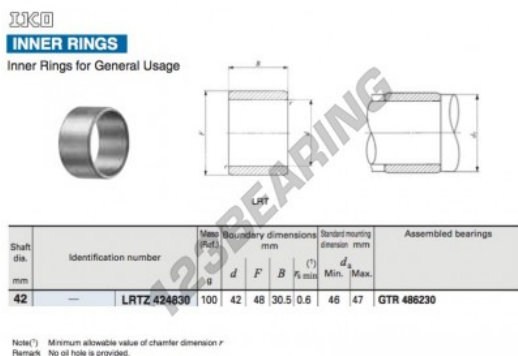

Anel interno LRTZ424830-IKO - LRTZ424830-IKO

<https://www.123rolamento.pt/rolamento-mancal/rolamento-agulhas/anel-interno/lrtz424830-iko>

CARACTERÍSTICAS DO PRODUTO

Marca	IKO
N° Ean13	3663952418483
Diâmetro interior	42 mm
Diâmetro exterior	48 mm
Espessura	30.5 mm
Embalagem	1