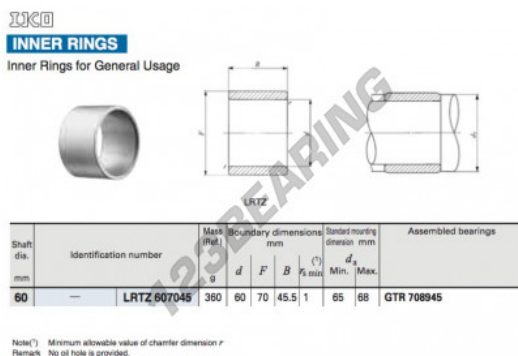

## Anel interno LRTZ607045-IKO - LRTZ607045-IKO

<https://www.123rolamento.pt/rolamento-mancal/rolamento-agulhas/anel-interno/lrtz607045-iko>

## CARACTERÍSTICAS DO PRODUTO

|                   |               |
|-------------------|---------------|
| Marca             | IKO           |
| N° Ean13          | 3663952418896 |
| Diâmetro interior | 60 mm         |
| Diâmetro exterior | 70 mm         |
| Espessura         | 45 mm         |
| Peso              | 374 g         |
| Embalagem         | 1             |