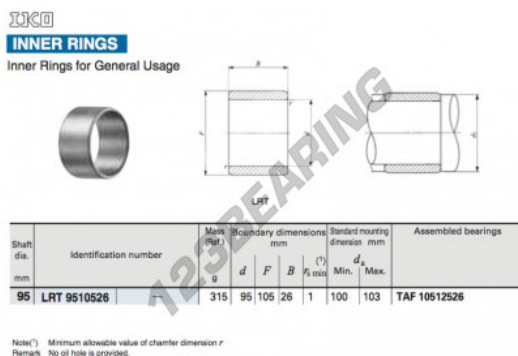

Anel interno LRT9510526-IKO - LRT9510526-IKO

<https://www.123rolamento.pt/rolamento-mancal/rolamento-agulhas/anel-interno/lrt9510526-iko>

CARACTERÍSTICAS DO PRODUTO

Marca	IKO
Nº Ean13	3663952419299
Diâmetro interior	95 mm
Diâmetro exterior	105 mm
Espessura	26 mm
Embalagem	1