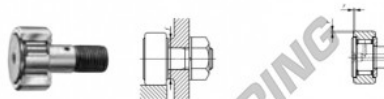

Rolo de leva com eixo CF18-V-IKO - CF18-V-IKO

<https://www.123rolamento.pt/rolamento-mancal/rolamento-esferas/rolo-leva-eixo/cf18-v-iko>

CAM FOLLOWERS

Standard Type Cam Followers Full Complement Type/With Screwdriver Slot

Stud dia. mm	Identification number								CF-V					
	Shield type				Sealed type				g	D	C	d ₁		
	With crowned outer ring		With cylindrical outer ring		With crowned outer ring		With cylindrical outer ring							
18	CF18		V						255	40	20	18		
Boundary dimensions mm														
G	G ₁	B _{max}	B _{1max}	B ₂	B ₃	C ₁	g ₁	g ₂	f _{max} (°)	f _{min}	Maximum tightening torque C	Basic static load rating C ₀	Maximum allowable static load	
M18x1.5	19	21.6	58.1	36.5	8	0.8	6	3	1	29	86.2	25 300	51 300	31 100

CARACTERÍSTICAS DO PRODUTO

Marca	IKO
Nº Ean13	3663952440521
Diâmetro interior	18 mm
Diâmetro exterior	40 mm
Espessura	20 mm
Embalagem	1

contato@123rolamento.pt

CRT4 de Lesquin 60 Rue Du Haut De Sainghin 59273 Fretin FRANCE