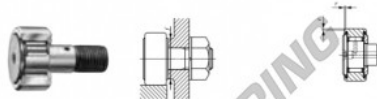

## Rolo de leva com eixo CF20-VUU-IKO - CF20-VUU-IKO

<https://www.123rolamento.pt/rolamento-mancal/rolamento-esferas/rolo-leva-eixo/cf20-vuu-iko>

### CAM FOLLOWERS

Standard Type Cam Followers Full Complement Type/With Screwdriver Slot

Stud dia. mm	Identification number								Mass (Ref.)					
	Shield type				Sealed type				g	D	C	d <sub>1</sub>		
	With crowned outer ring		With cylindrical outer ring		With crowned outer ring		With cylindrical outer ring							
20					CF 20		VUU		465	52	24	20		
Boundary dimensions mm														
G	G <sub>1</sub>	B <sub>max</sub>	B <sub>1max</sub>	B <sub>2</sub>	B <sub>3</sub>	C <sub>1</sub>	g <sub>1</sub>	g <sub>2</sub>	f <sup>(1)</sup> Min. mm	Mounting diameter f <sub>min</sub>	Maximum tightening torque C	Basic static load rating C <sub>0</sub>	Maximum allowable static load	
M20 × 1.5	21	25.6	66.1	40.5	9	0.8	8	4	1	34	119	33 200	64 500	37 500

## CARACTERÍSTICAS DO PRODUTO

Marca	IKO
Nº Ean13	3663952440583
Diâmetro interior	20 mm
Diâmetro exterior	52 mm
Espessura	24 mm
Peso	538 g
Embalagem	1

[contato@123rolamento.pt](mailto:contato@123rolamento.pt)