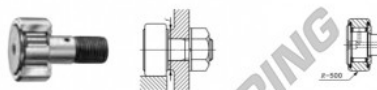

Rolo de leva com eixo CF30-VUUR-IKO - CF30-VUUR-IKO

<https://www.123rolamento.pt/rolamento-mancal/rolamento-esferas/rolo-leva-eixo/cf30-vuur-iko>

CAM FOLLOWERS

Standard Type Cam Followers Full Complement Type/With Screwdriver Slot

CF-VUUR

Stud dia. mm	Identification number								Mass (Ref.) g	D	C	d ₁		
	Shield type				Sealed type									
	With crowned outer ring		With cylindrical outer ring		With crowned outer ring		With cylindrical outer ring							
30			CF 30		VUUR				1 870	80	35	30		
Boundary dimensions mm														
G	G ₁	B _{max}	B _{1 max}	B ₂	B ₃	C ₁	g ₁	g ₂	f _{max} (°)	f _{min} mm	Maximum tightening torque C N·m	Ball static load rating C ₀ N	Maximum allowable static load N	
M30 × 1.5	32	37	100	63	15	1	8	4	1	49	438	67 700	144 000	85 900

CARACTERÍSTICAS DO PRODUTO

Marca	IKO
Nº Ean13	3663952440736
Diâmetro interior	30 mm
Diâmetro interior	1.181" inch
Diâmetro exterior	80 mm
Diâmetro exterior	3.15" inch
Espessura	35 mm
Espessura	1.378" inch
Embalagem	1