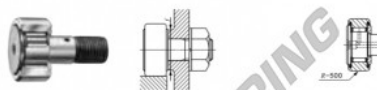

## Rolo de leva com eixo CF30-1-VUUR-IKO - CF30-1-VUUR-IKO

<https://www.123rolamento.pt/rolamento-mancal/rolamento-esferas/rolo-leva-eixo/cf30-1-vuur-iko>

### CAM FOLLOWERS

Standard Type Cam Followers Full Complement Type/With Screwdriver Slot

CF-VUUR

Stud dia. mm	Identification number								Mass (Ref.)					
	Shield type				Sealed type				g	D	C	d <sub>1</sub>		
	With crowned outer ring		With cylindrical outer ring		With crowned outer ring		With cylindrical outer ring							
30			CF 30-1 VUUR						2 030	85	35	30		
Boundary dimensions mm														
G	G <sub>1</sub>	B <sub>max</sub>	B <sub>1 max</sub>	B <sub>2</sub>	B <sub>3</sub>	C <sub>1</sub>	g <sub>1</sub>	g <sub>2</sub>	f <sup>(1)</sup> mm	Mounting diameter f <sub>min</sub> mm	Maximum tightening torque C N·m	Basic static load rating C <sub>0</sub> N	Maximum allowable static load N	
M30 × 1.5	32	37	100	63	15	1	8	4	1	49	438	67 700	144 000	85 900

## CARACTERÍSTICAS DO PRODUTO

Marca	IKO
Nº Ean13	3663952440774
Diâmetro interior	30 mm
Diâmetro exterior	85 mm
Espessura	35 mm
Embalagem	1

[contato@123rolamento.pt](mailto:contato@123rolamento.pt)

CRT4 de Lesquin 60 Rue Du Haut De Sainghin 59273 Fretin FRANCE