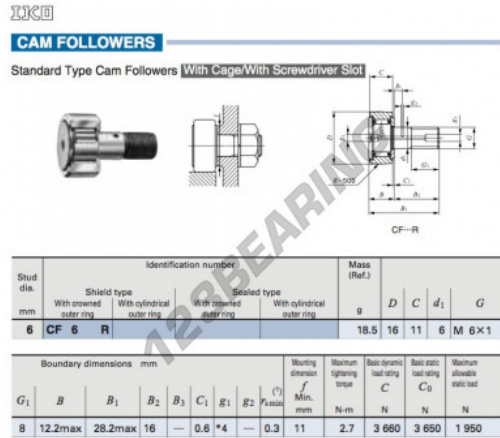

## Rolo de leva com eixo CF6-R-IKO - CF6-R-IKO

<https://www.123rolamento.pt/rolamento-mancal/rolamento-esferas/rolo-leva-eixo/cf6-r-iko>

### CARACTERÍSTICAS DO PRODUTO

Marca	IKO
Nº Ean13	3663952440958
Diâmetro interior	6 mm
Diâmetro exterior	16 mm
Espessura	11 mm
Embalagem	1

[contato@123rolamento.pt](mailto:contato@123rolamento.pt)

CRT4 de Lesquin 60 Rue Du Haut De Sainghin 59273 Fretin FRANCE