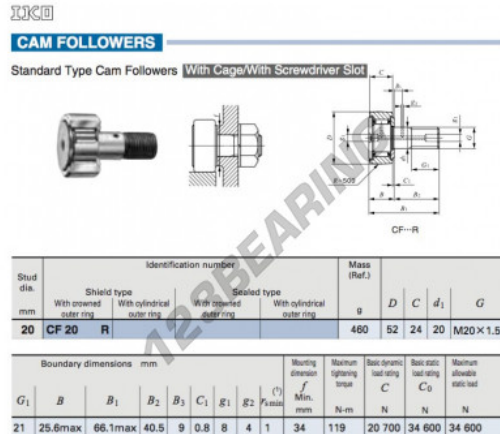

## Rolo de leva com eixo CF20-R-IKO - CF20-R-IKO

<https://www.123rolamento.pt/rolamento-mancal/rolamento-esferas/rolo-leva-eixo/cf20-r-iko>

### CARACTERÍSTICAS DO PRODUTO

Marca	IKO
Nº Ean13	3663952441405
Diâmetro interior	20 mm
Diâmetro exterior	52 mm
Espessura	24 mm
Embalagem	1

[contato@123rolamento.pt](mailto:contato@123rolamento.pt)

CRT4 de Lesquin 60 Rue Du Haut De Sainghin 59273 Fretin FRANCE