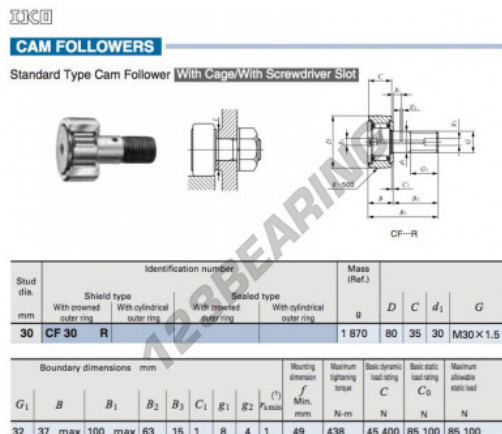

Rolo de leva com eixo CF30-R-IKO - CF30-R-IKO

<https://www.123rolamento.pt/rolamento-mancal/rolamento-esferas/rolo-leva-eixo/cf30-r-iko>

CARACTERÍSTICAS DO PRODUTO

Marca	IKO
Nº Ean13	3663952441566
Diâmetro interior	30 mm
Diâmetro exterior	80 mm
Espessura	35 mm
Embalagem	1