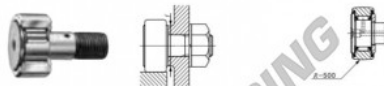

## Rolo de leva com eixo CF30-2-UUR-IKO - CF30-2-UUR-IKO

<https://www.123rolamento.pt/rolamento-mancal/rolamento-esferas/rolo-leva-eixo/cf30-2-uur-iko>

### CAM FOLLOWERS

Standard Type Cam Followers With Cage/With Screwdriver Slot

CF-UUR

Stud dia. mm	Identification number				Mass (Ref.) g	D	C	d <sub>1</sub>	G
	Shield type		Sealed type						
	With crowned outer ring	With cylindrical outer ring	With crowned outer ring	With cylindrical outer ring					
30			CF 30-2 UUR		2 220	90	35	30	M30×1.5

## CARACTERÍSTICAS DO PRODUTO

Marca	IKO
Nº Ean13	3663952441665
Diâmetro interior	30 mm
Diâmetro exterior	90 mm
Espessura	35 mm
Embalagem	1

[contato@123rolamento.pt](mailto:contato@123rolamento.pt)

CRT4 de Lesquin 60 Rue Du Haut De Sainghin 59273 Fretin FRANCE