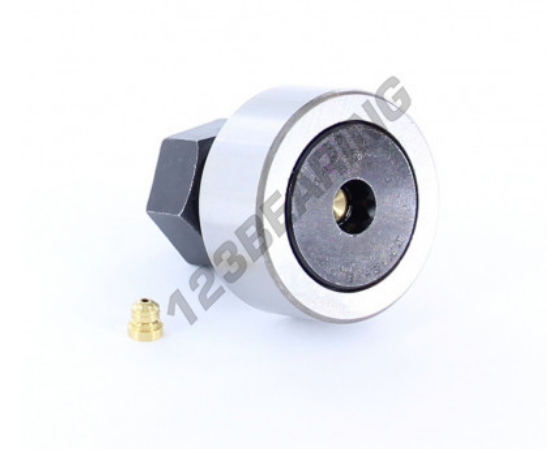

Rolo de leva com eixo CF12-1-B-IKO - CF12-1-B-IKO

<https://www.123rolamento.pt/rolamento-mancal/rolamento-esferas/rolo-leva-eixo/cf12-1-b-iko>

CARACTERÍSTICAS DO PRODUTO

Marca	IKO
Nº Ean13	3663952442877
Diâmetro interior	12 mm
Diâmetro exterior	32 mm
Espessura	14 mm
Peso	100 g
Embalagem	1