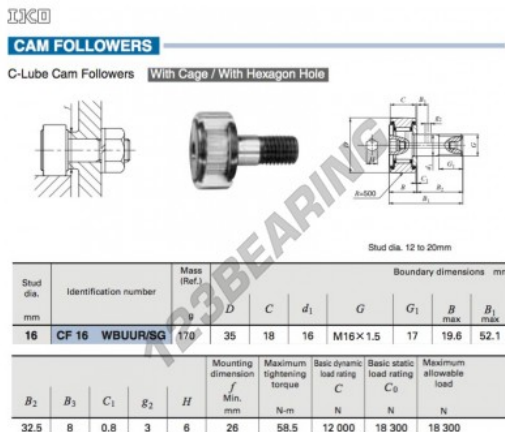

## Rolo de leva com eixo CF16-WBUUR-SG-IKO - CF16-WBUUR-SG-IKO

<https://www.123rolamento.pt/rolamento-mancal/rolamento-esferas/rolo-leva-eixo/cf16-wbuur-sg-iko>

### CARACTERÍSTICAS DO PRODUTO

Marca	IKO
Nº Ean13	3663952443324
Diâmetro interior	16 mm
Diâmetro exterior	35 mm
Espessura	18 mm
Peso	220 g
Embalagem	1

[contato@123rolamento.pt](mailto:contato@123rolamento.pt)