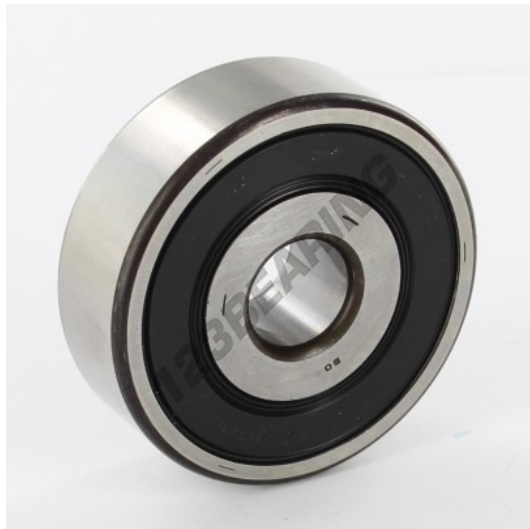

**Rolamento esfera carreira simple**  
**DG-176221-2RMZ-UJ4-S02-CMTG-JTEKT - DG-176221-2RMZ-UJ4-S02-CMTG-**  
**KOYO**

<https://www.123rolamento.pt/rolamento-mancal/rolamento-esferas/carreira-simple/dg-176221-2rmz-uj4-s02-cmtg-koyo>

**CARACTERÍSTICAS DO PRODUTO**

Marca	JTEKT
Nº Ean13	3663952447216
Diâmetro interior	17 mm
Diâmetro interior	0.669" inch
Diâmetro exterior	62 mm
Diâmetro exterior	2.441" inch
Espessura	21 mm
Espessura	0.827" inch
Peso	310 g
Embalagem	1