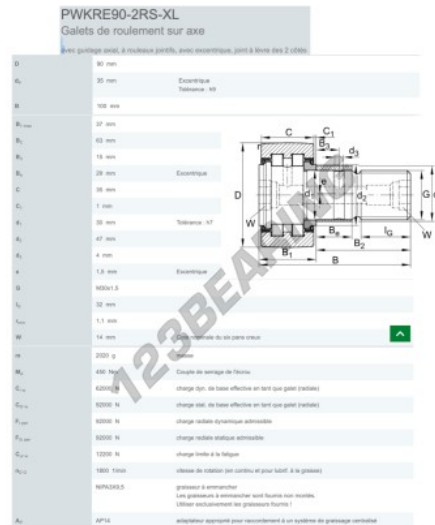

Rolo de leva com eixo PWKRE90-2RS-INA - PWKRE90-2RS-INA

<https://www.123rolamento.pt/rolamento-mancal/rolamento-esferas/rolo-leva-eixo/pwkre90-2rs-ina>

CARACTERÍSTICAS DO PRODUTO

Marca	INA
Nº Ean13	3616060459022
Diâmetro interior	35 mm
Diâmetro exterior	90 mm
Espessura	100 mm
Peso	2020 g
Embalagem	1