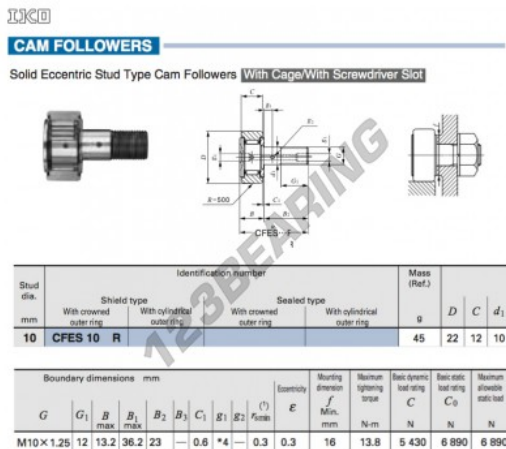

Rolo de leva com eixo CFES10-R-IKO - CFES10-R-IKO

<https://www.123rolamento.pt/rolamento-mancal/rolamento-esferas/rolo-leva-eixo/cfes10-r-iko>

CARACTERÍSTICAS DO PRODUTO

Marca	IKO
Nº Ean13	3616060459121
Diâmetro interior	10 mm
Diâmetro exterior	22 mm
Espessura	12 mm
Embalagem	1