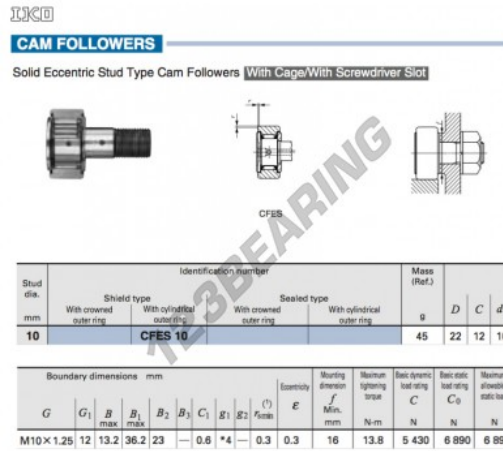

## Rolo de leva com eixo CFES10-IKO - CFES10-IKO

<https://www.123rolamento.pt/rolamento-mancal/rolamento-esferas/rolo-leva-eixo/cfes10-iko>

### CARACTERÍSTICAS DO PRODUTO

Marca	IKO
Nº Ean13	3616060459138
Diâmetro interior	10 mm
Diâmetro exterior	22 mm
Espessura	12 mm
Embalagem	1

[contato@123rolamento.pt](mailto:contato@123rolamento.pt)

CRT4 de Lesquin 60 Rue Du Haut De Sainghin 59273 Fretin FRANCE