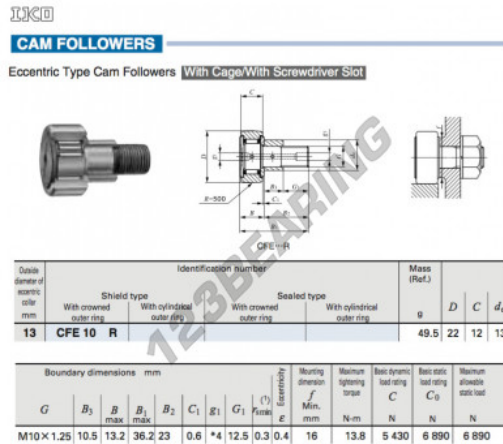

Rolo de leva com eixo CFE10-R-IKO - CFE10-R-IKO

<https://www.123rolamento.pt/rolamento-mancal/rolamento-esferas/rolo-leva-eixo/cfe10-r-iko>

CARACTERÍSTICAS DO PRODUTO

Marca	IKO
Nº Ean13	3616060459800
Diâmetro interior	13 mm
Diâmetro exterior	22 mm
Espessura	12 mm
Peso	49.5 g
Embalagem	1