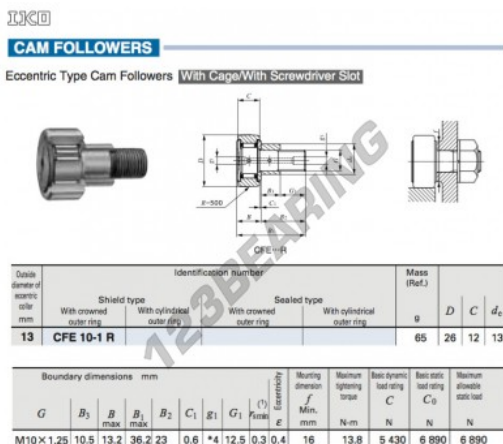

## Rolo de leva com eixo CFE10-1-R-IKO - CFE10-1-R-IKO

<https://www.123rolamento.pt/rolamento-mancal/rolamento-esferas/rolo-leva-eixo/cfe10-1-r-iko>

### CARACTERÍSTICAS DO PRODUTO

Marca	IKO
Nº Ean13	3616060459848
Diâmetro interior	13 mm
Diâmetro interior	0.512" inch
Diâmetro exterior	26 mm
Diâmetro exterior	1.024" inch
Espessura	12 mm
Espessura	0.472" inch
Peso	65 g
Embalagem	1