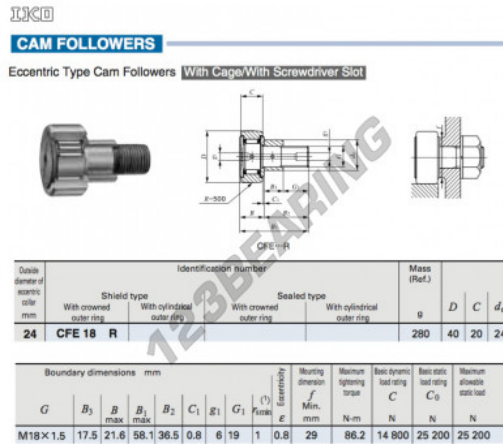

Rolo de leva com eixo CFE18-R-IKO - CFE18-R-IKO

<https://www.123rolamento.pt/rolamento-mancal/rolamento-esferas/rolo-leva-eixo/cfe18-r-iko>

CARACTERÍSTICAS DO PRODUTO

Marca	IKO
Nº Ean13	3616060459992
Diâmetro interior	24 mm
Diâmetro exterior	40 mm
Espessura	20 mm
Peso	280 g
Embalagem	1