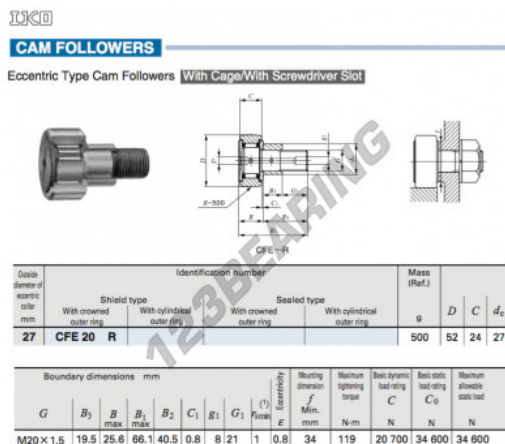

Rolo de leva com eixo CFE20-R-IKO - CFE20-R-IKO

<https://www.123rolamento.pt/rolamento-mancal/rolamento-esferas/rolo-leva-eixo/cfe20-r-iko>

CARACTERÍSTICAS DO PRODUTO

| | |
|-------------------|---------------|
| Marca | IKO |
| Nº Ean13 | 3616060460035 |
| Diâmetro interior | 27 mm |
| Diâmetro interior | 1.063" inch |
| Diâmetro exterior | 52 mm |
| Diâmetro exterior | 2.047" inch |
| Espessura | 24 mm |
| Espessura | 0.945" inch |
| Peso | 500 g |
| Embalagem | 1 |