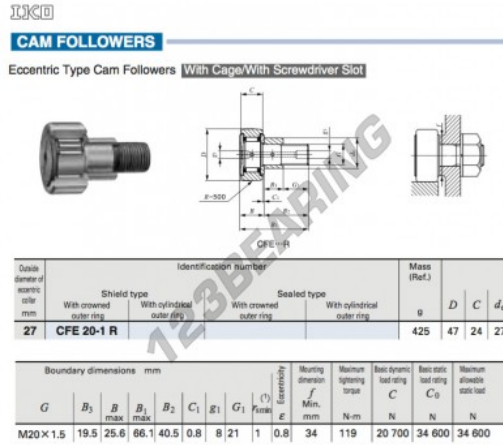

## Rolo de leva com eixo CFE20-1-R-IKO - CFE20-1-R-IKO

<https://www.123rolamento.pt/rolamento-mancal/rolamento-esferas/rolo-leva-eixo/cfe20-1-r-iko>

### CARACTERÍSTICAS DO PRODUTO

Marca	IKO
Nº Ean13	3616060460073
Diâmetro interior	27 mm
Diâmetro exterior	47 mm
Espessura	24 mm
Peso	425 g
Embalagem	1

[contato@123rolamento.pt](mailto:contato@123rolamento.pt)