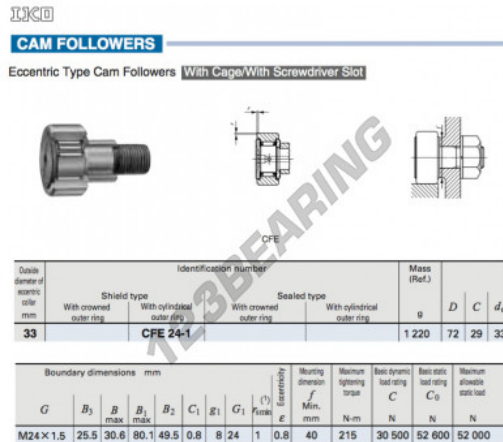

Rolo de leva com eixo CFE24-1-IKO - CFE24-1-IKO

<https://www.123rolamento.pt/rolamento-mancal/rolamento-esferas/rolo-leva-eixo/cfe24-1-iko>

CARACTERÍSTICAS DO PRODUTO

Marca	IKO
Nº Ean13	3616060460158
Diâmetro interior	33 mm
Diâmetro interior	1.299" inch
Diâmetro exterior	72 mm
Diâmetro exterior	2.835" inch
Espessura	29 mm
Espessura	1.142" inch
Peso	1220 g
Embalagem	1