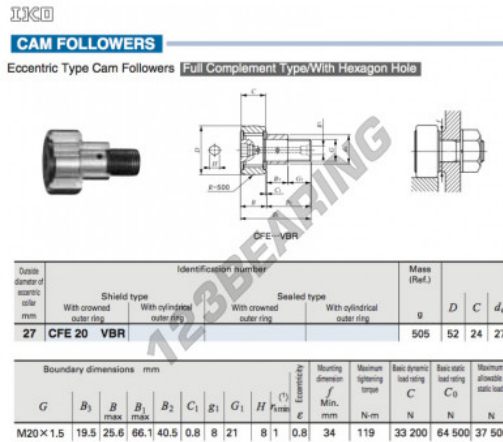

## Rolo de leva com eixo CFE20-VBR-IKO - CFE20-VBR-IKO

<https://www.123rolamento.pt/rolamento-mancal/rolamento-esferas/rolo-leva-eixo/cfe20-vbr-iko>

### CARACTERÍSTICAS DO PRODUTO

Marca	IKO
Nº Ean13	3616060460608
Diâmetro interior	27 mm
Diâmetro interior	1.063" inch
Diâmetro exterior	52 mm
Diâmetro exterior	2.047" inch
Espessura	24 mm
Espessura	0.945" inch
Peso	505 g
Embalagem	1