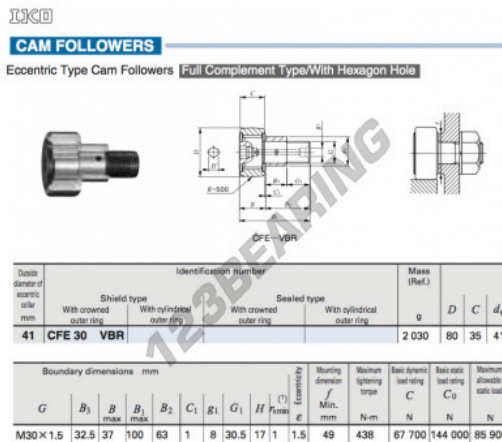

Rolo de leva com eixo CFE30-VBR-IKO - CFE30-VBR-IKO

<https://www.123rolamento.pt/rolamento-mancal/rolamento-esferas/rolo-leva-eixo/cfe30-vbr-iko>

CARACTERÍSTICAS DO PRODUTO

Marca	IKO
Nº Ean13	3616060460769
Diâmetro interior	41 mm
Diâmetro exterior	80 mm
Espessura	35 mm
Peso	2030 g
Embalagem	1