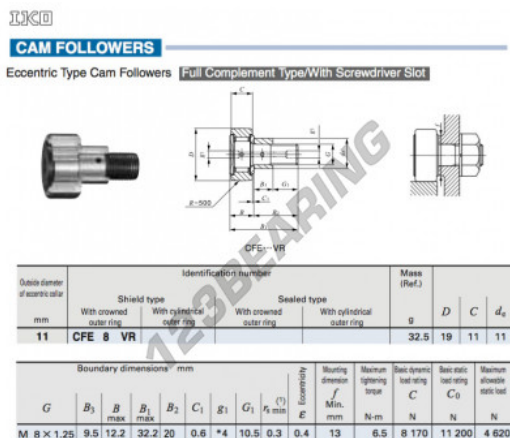

Rolo de leva com eixo CFE8-VR-IKO - CFE8-VR-IKO

<https://www.123rolamento.pt/rolamento-mancal/rolamento-esferas/rolo-leva-eixo/cfe8-vr-iko>

CARACTERÍSTICAS DO PRODUTO

Marca	IKO
Nº Ean13	3616060460899
Diâmetro interior	11 mm
Diâmetro exterior	19 mm
Espessura	11 mm
Peso	32.5 g
Embalagem	1