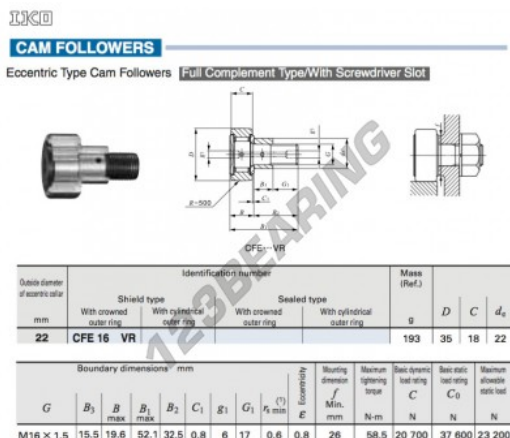

Rolo de leva com eixo CFE16-VR-IKO - CFE16-VR-IKO

<https://www.123rolamento.pt/rolamento-mancal/rolamento-esferas/rolo-leva-eixo/cfe16-vr-iko>

CARACTERÍSTICAS DO PRODUTO

Marca	IKO
Nº Ean13	3616060461094
Diâmetro interior	22 mm
Diâmetro interior	0.866" inch
Diâmetro exterior	35 mm
Diâmetro exterior	1.378" inch
Espessura	18 mm
Espessura	0.709" inch
Peso	193 g
Embalagem	1