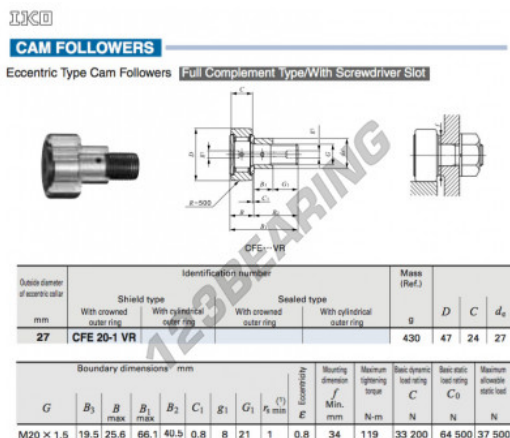

Rolo de leva com eixo CFE20-1-VR-IKO - CFE20-1-VR-IKO

<https://www.123rolamento.pt/rolamento-mancal/rolamento-esferas/rolo-leva-eixo/cfe20-1-vr-iko>

CARACTERÍSTICAS DO PRODUTO

Marca	IKO
Nº Ean13	3616060461209
Diâmetro interior	27 mm
Diâmetro interior	1.063" inch
Diâmetro exterior	47 mm
Diâmetro exterior	1.85" inch
Espessura	24 mm
Espessura	0.945" inch
Peso	430 g
Embalagem	1