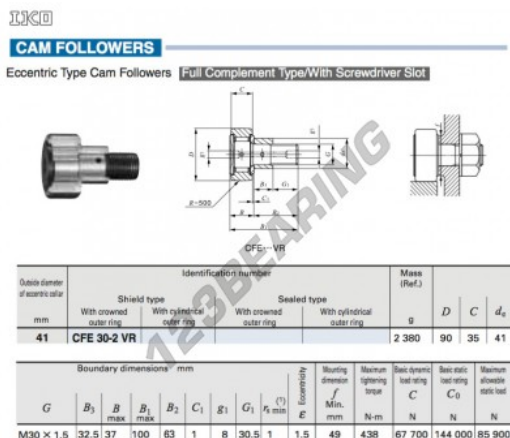

## Rolo de leva com eixo CFE30-2-VR-IKO - CFE30-2-VR-IKO

<https://www.123rolamento.pt/rolamento-mancal/rolamento-esferas/rolo-leva-eixo/cfe30-2-vr-iko>

### CARACTERÍSTICAS DO PRODUTO

Marca	IKO
Nº Ean13	3616060461384
Diâmetro interior	41 mm
Diâmetro interior	1.614" inch
Diâmetro exterior	90 mm
Diâmetro exterior	3.543" inch
Espessura	35 mm
Espessura	1.378" inch
Peso	2380 g
Embalagem	1