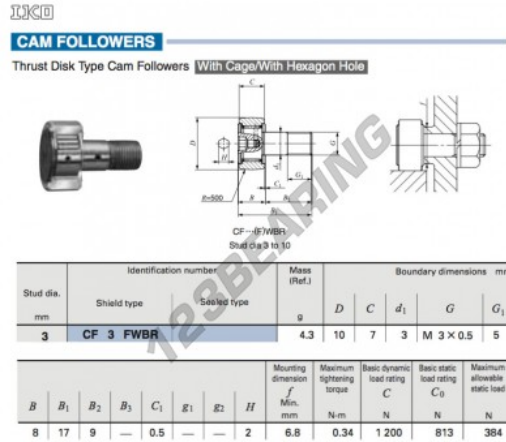

Rolo de leva com eixo CF3-FWBR-IKO - CF3-FWBR-IKO

<https://www.123rolamento.pt/rolamento-mancal/rolamento-esferas/rolo-leva-eixo/cf3-fwbr-iko>

CARACTERÍSTICAS DO PRODUTO

Marca	IKO
Nº Ean13	3616060461421
Diâmetro interior	3 mm
Diâmetro exterior	10 mm
Espessura	7 mm
Peso	4.3 g
Embalagem	1