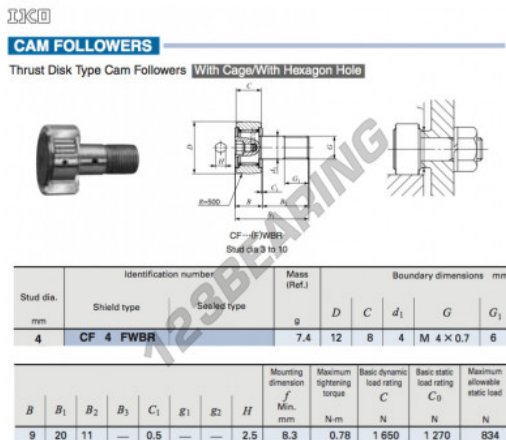

Rolo de leva com eixo CF4-FWBR-IKO - CF4-FWBR-IKO

<https://www.123rolamento.pt/rolamento-mancal/rolamento-esferas/rolo-leva-eixo/cf4-fwbr-iko>

CARACTERÍSTICAS DO PRODUTO

Marca	IKO
Nº Ean13	3616060461445
Diâmetro interior	4 mm
Diâmetro exterior	12 mm
Espessura	8 mm
Peso	7.4 g
Embalagem	1