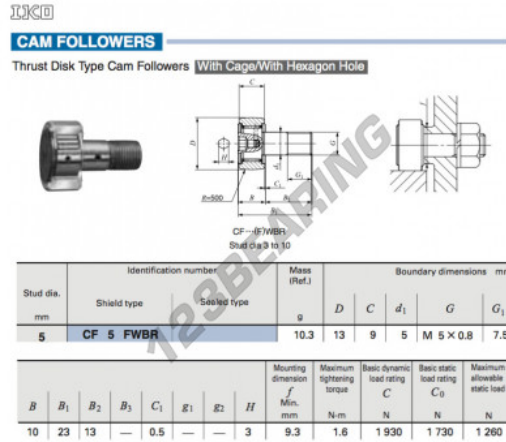

Rolo de leva com eixo CF5-FWBR-IKO - CF5-FWBR-IKO

<https://www.123rolamento.pt/rolamento-mancal/rolamento-esferas/rolo-leva-eixo/cf5-fwbr-iko>

CARACTERÍSTICAS DO PRODUTO

Marca	IKO
Nº Ean13	3663952458458
Diâmetro interior	5 mm
Diâmetro exterior	13 mm
Espessura	9 mm
Peso	10.3 g
Embalagem	1